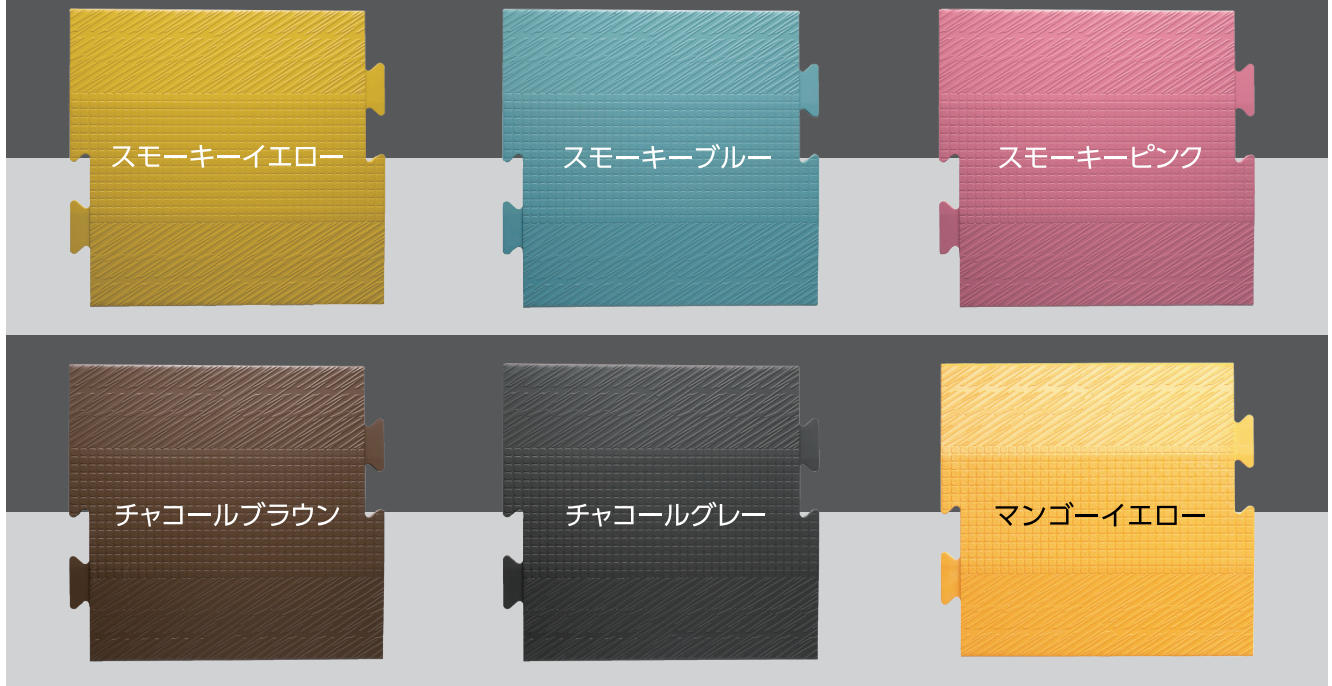

## 新標準色に空間デザインと親和性の高い色を採用しました!

プロダクトやインテリアのトレンドである中間色に合わせやすく、様々な公共的施設の空間デザインに対し親和性を保ちながらコントラスト比を取りやすい **ニュアンスカラー5色**を新たに採用。

従来の定番色であるマンゴーイエローと合わせて歩導くん ガイドウェイの「**新標準色6色**」として採用いたしました。

### 標準色

## 製品仕様

○ センター型 W:300×L:320×T:7mm (最薄部は1mm以下)

○ エッジ型 W:300×L:160×T:7mm (最薄部は1mm以下)